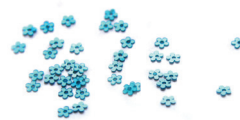

- Možnost použití ozdob záleží na tvaru ucha a úrovni tvrdosti tvarovky.
- Ilustrativní obrázek. Další motivy a barvy na požádání.