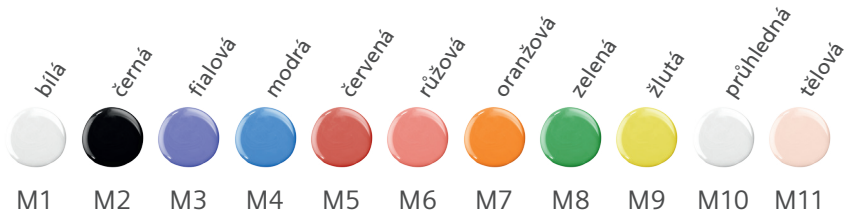

TYPY TVAROVEK:

Skelet

Slupka

Třmen

Otevřený skelet

Skelet bez zvukovodu

Zátka

Zátka s opěrkou

Life tvarovka

Ochrana proti vodě

Ochrana protihluku

Pro náročné klienty nabízíme individuální řešení: Tvarovky jsou dostupné v široké paletě barev a dalších dekorací. Pacienti tak mohou vytvářet kombinace dle jejich přání.

BARVY MĚKKÝCH TVAROVEK

Měkké tvarovky se vyrábí v široké paletě barev - jednobarevné, dvoubarevné i třibarevné a to v transparentním nebo neprůhledném provedení.

Jednobarevná transparentní

Jednobarevná neprůhledná

Dvoubarevná

Třibarevná

Měkké tvarovky
– úroveň tvrdosti 40

Velmi měkké tvarovky
– úroveň tvrdosti 25

BARVY TVRDÝCH TVAROVEK

Tvrdé tvarovky se vyrábí v šesti transparentních barvách:

zelená

modrá