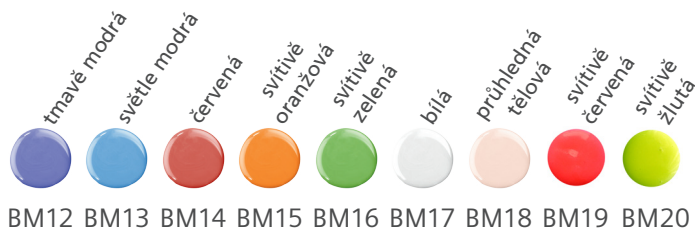

BARVY MĚKKÝCH TVAROVEK

Měkké tvarovky se vyrábí v široké paletě barev - jednobarevné, dvoubarevné i třibarevné a to v transparentním nebo neprůhledném provedení.

Jednobarevná transparentní

Jednobarevná neprůhledná

Dvoubarevná

Třibarevná

Měkké tvarovky
– úroveň tvrdosti 40

Velmi měkké tvarovky
– úroveň tvrdosti 25

BARVY TVRDÝCH TVAROVEK

Tvrdé tvarovky se vyrábí v šesti transparentních barvách:

zelená

modrá

žlutá

oranžová

červená

fialová

OZDOBY

Ozdoby se mohou aplikovat na měkké i tvrdé lakované tvarovky. Tvrdé tvarovky mohou být zdobeny i kamínky. Sivantos Vám nabízí širokou škálu ozdob různých barev a tvarů.